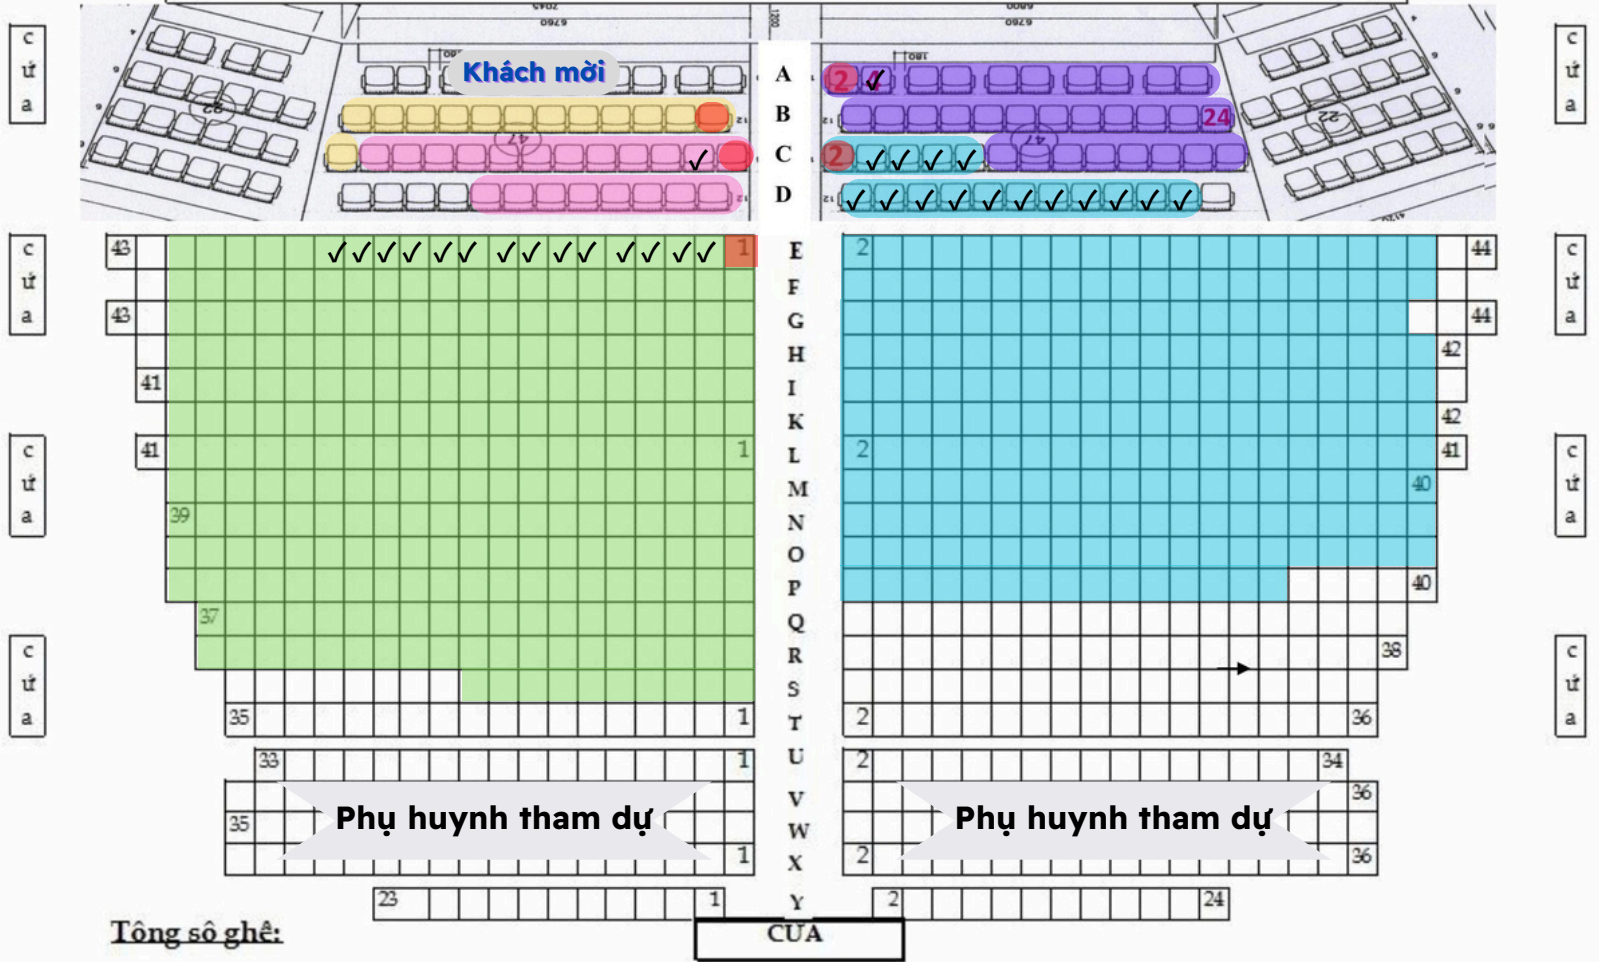

# SƠ ĐỒ HỘI TRƯỜNG LỚN (Tầng trệt)

Sân khấu

Tổng số ghế:

CUA

● Thủ khoa

✓ Xuất sắc

Công nghệ Thực phẩm

Công nghệ Thực phẩm CTCLC

Công nghệ Sau thu hoạch

Công nghệ Sinh học

Công nghệ Sinh học CTTT